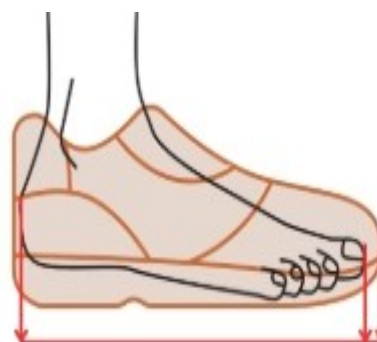

www.gmpassionetrekking.it
info@gmpassionetrekking.it

Passione Trekking

EU	UK	Misura Piede
		mm
35	2 ½	
35 ½	3	
36	3 ½	
37	4	
37 ½	4 ½	235
38	5	240
38 ½	5 ½	245
39	6	250
40	6 ½	255
40 ½	7	260
41	7 ½	265
42	8	270
42 ½	8 ½	275
43	9	280
43 ½	9 ½	285
44	10	290
45	10 ½	295
45 ½	11	300
46	11 ½	305
47	12	310
47 ½	12 ½	315
48	13	320
48 ½	13 ½	
49	14	
50	15	

Misura il piede nudo, dal tallone alla punta dell'alluce e aggiungi mezzo centimetro.

Il piede all'interno della scarpa deve avere uno spazio in punta di 0,5 cm